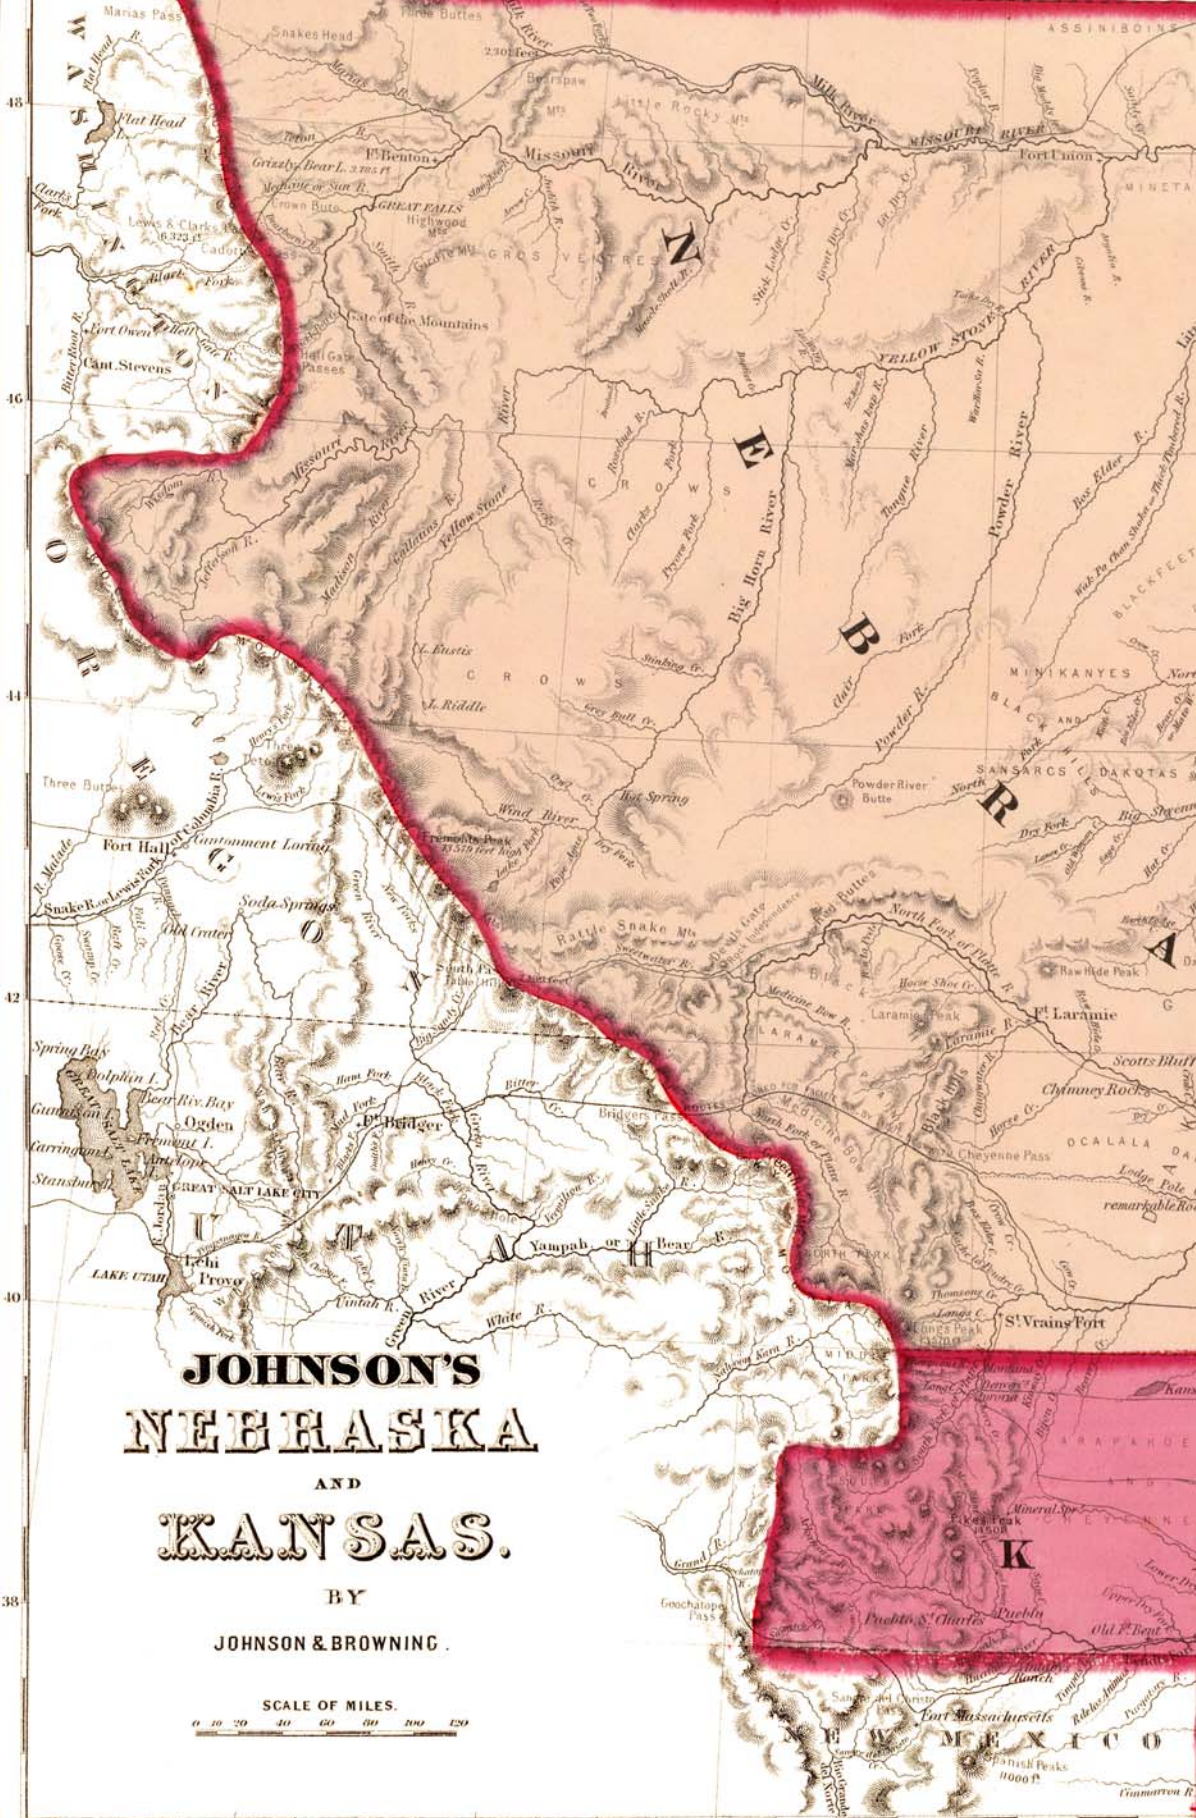

113 111 109 107 105 LONGITUDE WEST

BRITISH P O

JOHNSON'S NEBRASKA AND KANSAS.

BY
JOHNSON & BROWNING.

SCALE OF MILES.
0 20 40 60 80 100 120

113 111 109 107 105 LONGITUDE WEST