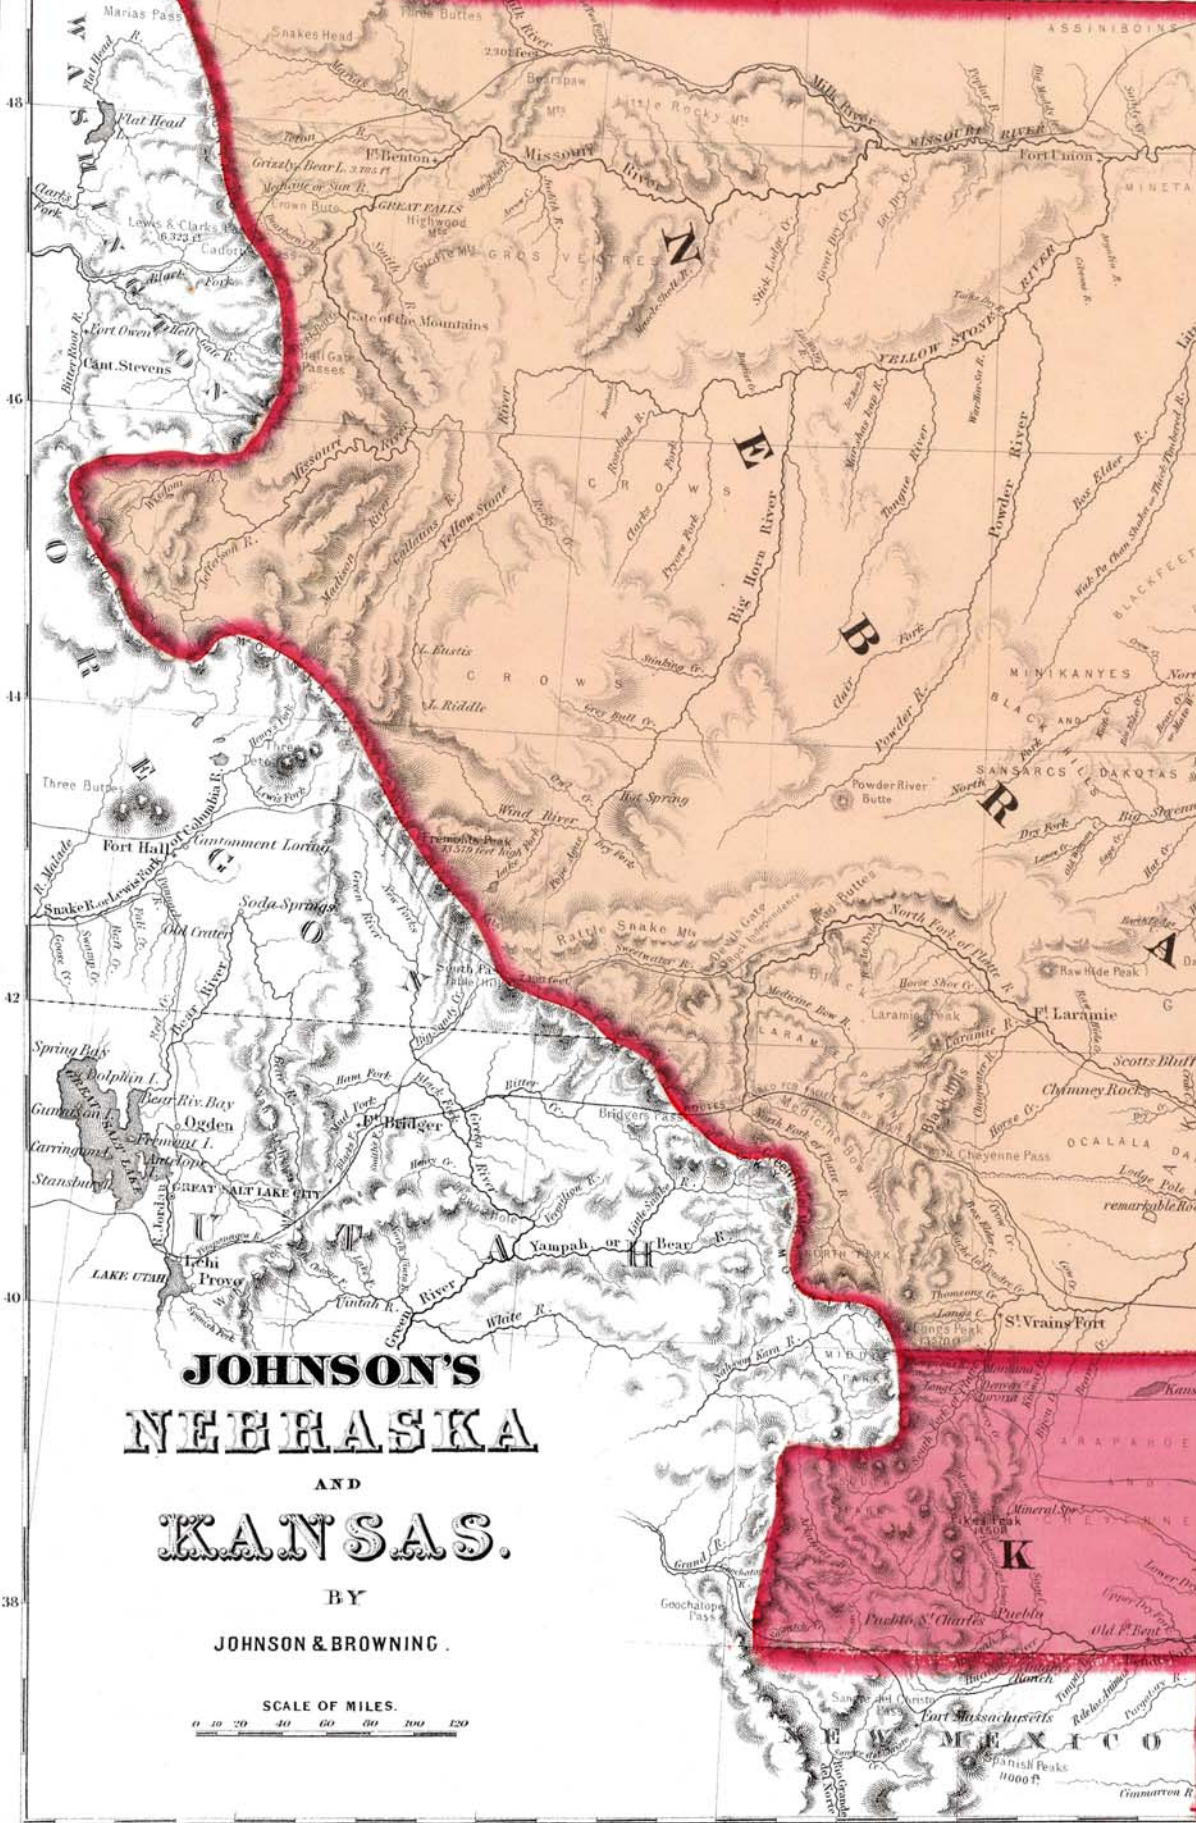

113 111 109 107 105 LONGITUDE WEST

BRITISH P O

JOHNSON'S
NEBRASKA
AND
KANSAS.

BY
JOHNSON & BROWNING.

SCALE OF MILES.
0 20 40 60 80 100 120

34 32 30 28 LONGITUDE WEST